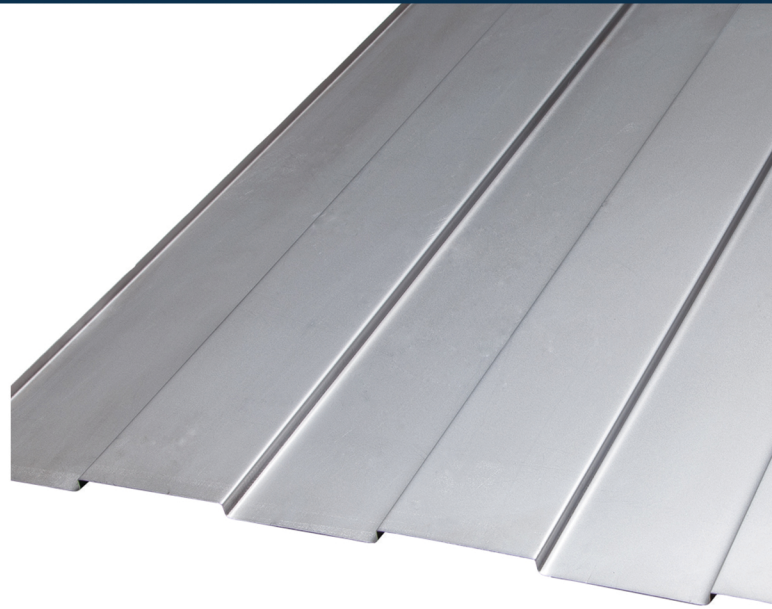

Perfil GR-08 (Corrugado)

GR 8	#1,20 mm (Nº 18)	#0,90 mm (Nº 20)
L	1070	1070
a	135	135
h	15	15

4 Módulos

Comprimento Máximo – 2000 mm
Sob encomenda