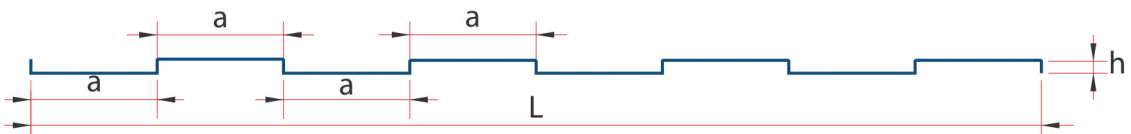

Perfil GR-08 (Corrugado)

GR 8	#1,20 mm (Nº 18)	#0,90 mm (Nº 20)
L	1070	1070
a	135	135
h	15	15

4 Módulos

Comprimento Máximo – 2000 mm
Sob encomenda