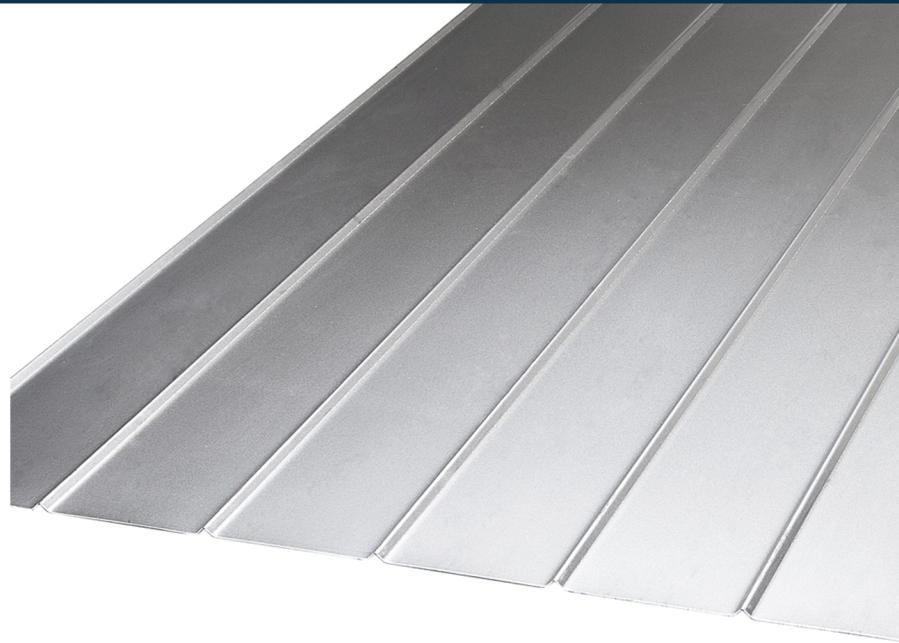

Perfil GR-03 (Corrugado)

GR-3	#1,20 mm (Nº 18)	#0,90 mm (Nº 20)
L	1160	1160
a	115	115
b	11	11
h	5,5	5,5

10 Módulos
Comprimento Máximo – 2000 mm