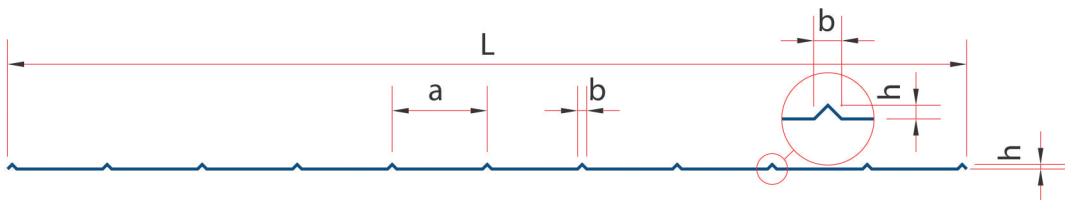

Perfil GR-03 (Corrugado)

GR-3	#1,20 mm (Nº 18)	#0,90 mm (Nº 20)
L	1160	1160
a	115	115
b	11	11
h	5,5	5,5

10 Módulos
Comprimento Máximo – 2000 mm