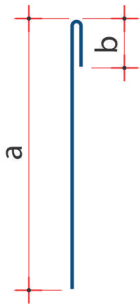

Separador de Grama

Chapa		Peso kg/peça	Dimensões nominais em mm		
MSG	mm		a	b	Comprimento
26	0,50	1,415	110	10	3000
28	0,43	1,217	110	10	3000