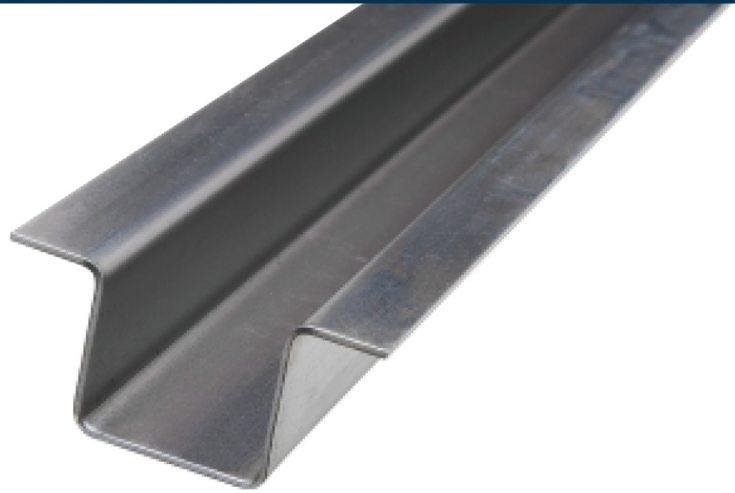

# Perfil para Forro Tipo Cartola

| Chapa |      |       |       |
|-------|------|-------|-------|
| MSG   | mm   | Kg/m  | Kg/3m |
| *18   | 1,20 | 0,898 | 2,694 |
| *16   | 1,50 | 1,086 | 3,258 |

\* Sob encomenda