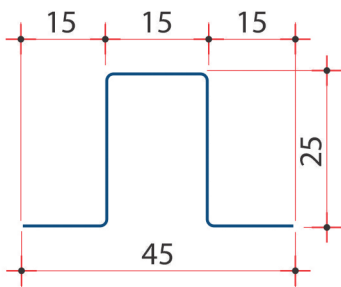

# Perfil para Forro Tipo Cartola

| Chapa |      |       |       |
|-------|------|-------|-------|
| MSG   | mm   | Kg/m  | Kg/3m |
| *18   | 1,20 | 0,898 | 2,694 |
| *16   | 1,50 | 1,086 | 3,258 |

\* Sob encomenda