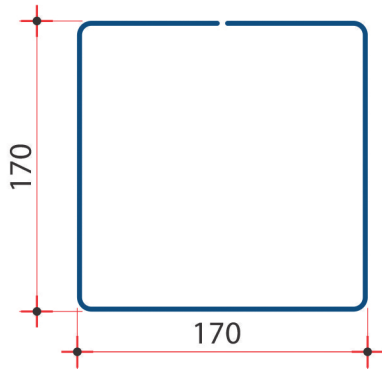

# Perfil Contrapeso para Portão Basculante

Chapa			
MSG	mm	Kg/m	Kg/3m
14	2,00	10,564	31,692

Outras medidas sob encomenda