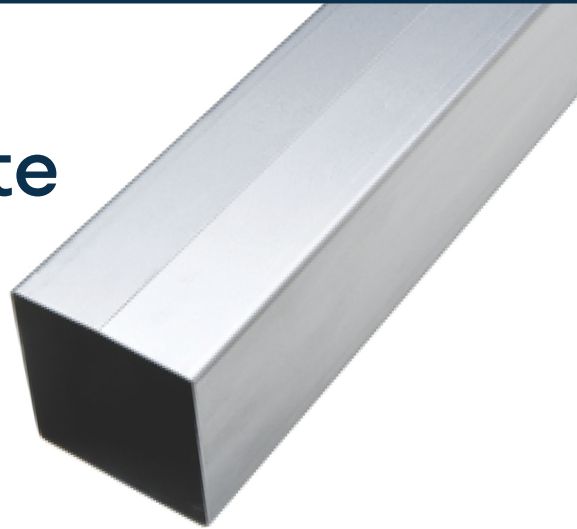

# Perfil Contrapeso para Portão Basculante

Chapa			
MSG	mm	Kg/m	Kg/3m
14	2,00	10,564	31,692

Outras medidas sob encomenda