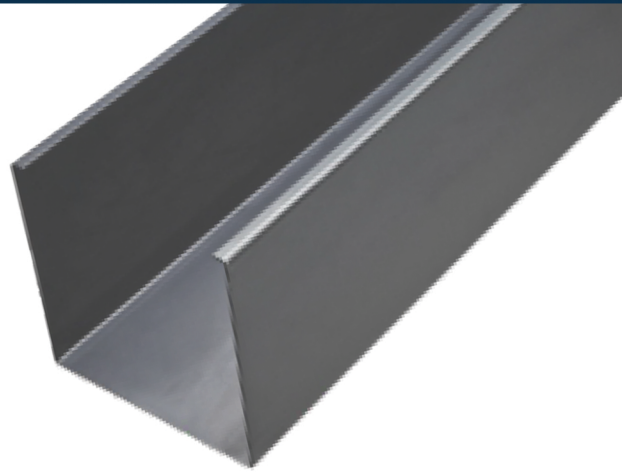

# Coluna para Portão Basculante

Chapa			
MSG	mm	Kg/m	Kg/3m
14	2,00	9,558	28,674

Outras medidas sob consulta