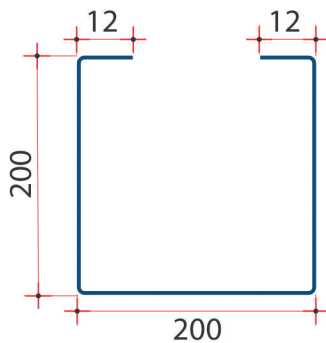

# Coluna para Portão Basculante

Chapa			
MSG	mm	Kg/m	Kg/3m
14	2,00	9,558	28,674

Outras medidas sob consulta