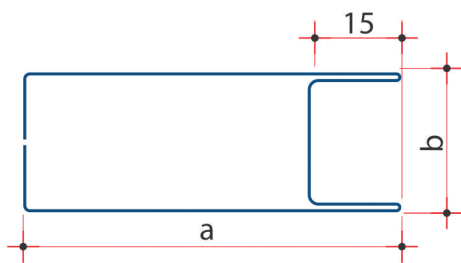

# Perfil Cadeirainha Veneziana

Chapa				Dimensões mm	
MSG	mm	Kg/m	Kg/3m	a	b
18	1,20	1,494	4,482	40	25
18	1,20	1,898	5,694	60	25
18	1,20	1,640	4,920	50	25
18	1,20	1,594	4,782	40	30
18	1,20	1,998	5,994	60	30
18	1,20	1,738	5,214	50	30

Chapa				Dimensões mm	
MSG	mm	Kg/m	Kg/3m	a	b
16	1,50	1,805	5,415	40	25
16	1,50	2,294	6,882	60	25
16	1,50	2,050	6,150	50	25
16	1,50	1,927	5,781	40	30
16	1,50	2,415	7,245	60	30
16	1,50	2,172	6,516	50	30