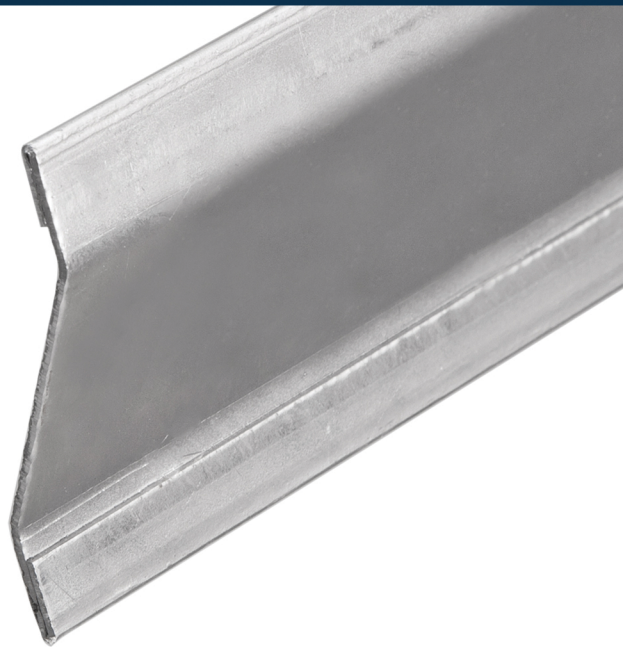

Perfil Veneziana

Chapa		Dimensões mm			
MSG	mm	Kg/m	Kg/3m	a	b
*18	1,20	0,847	2,541	60	19
*16	1,50	1,024	3,072	60	19

* Sob encomenda