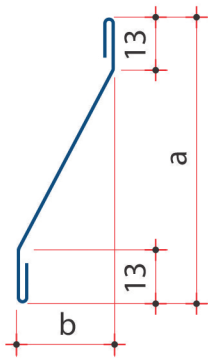

Perfil Veneziana

Chapa		Dimensões mm			
MSG	mm	Kg/m	Kg/3m	a	b
*18	1,20	0,847	2,541	60	19
*16	1,50	1,024	3,072	60	19

* Sob encomenda