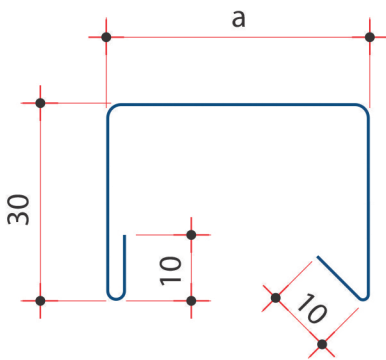

Perfil Superior Máximo Ar

Chapa				Dimensões mm
MSG	mm	Kg/m	Kg/3m	a
18	1,20	1,180	3,540	43
18	1,20	1,230	3,690	48

Chapa				Dimensões mm
MSG	mm	Kg/m	Kg/3m	a
16	1,50	1,427	4,281	43
16	1,50	1,488	4,464	48