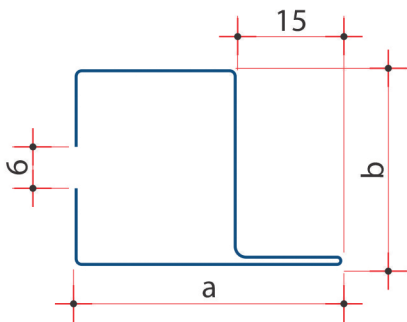

# Perfil Cadeirinha Fêmea

Chapa				Dimensões mm	
MSG	mm	Kg/m	Kg/3m	a	b
18	1,20	1,130	3,390	40	25
18	1,20	1,231	3,693	40	30

Chapa				Dimensões mm	
MSG	mm	Kg/m	Kg/3m	a	b
16	1,50	1,366	4,098	40	25
16	1,50	1,488	4,464	40	30