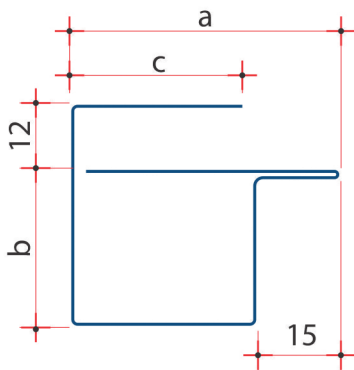

Perfil Cadeirinha Engate Esquerdo

Chapa				Dimensões mm		
MSG	mm	Kg/m	Kg/3m	a	b	c
18	1,20	1,562	4,686	40	25	22
18	1,20	1,826	5,478	50	25	32
18	1,20	1,337	4,011	35	25	13
18	1,20	1,626	4,878	40	30	22
18	1,20	1,929	5,787	50	30	32

Chapa				Dimensões mm		
MSG	mm	Kg/m	Kg/3m	a	b	c
16	1,50	1,841	5,523	40	25	22
16	1,50	2,203	6,609	50	25	32
16	1,50	1,613	4,839	35	25	13
16	1,50	1,963	5,889	40	30	22
16	1,50	2,329	6,987	50	30	32