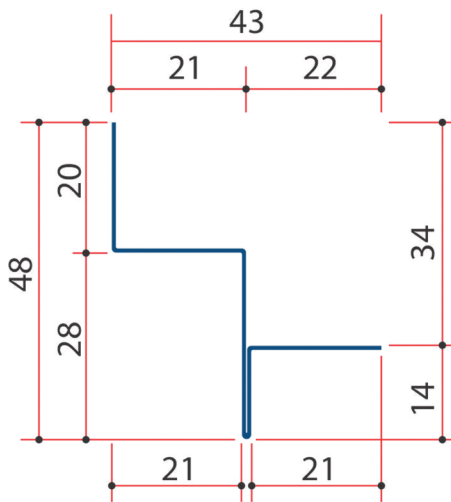

## Tabica (Drywall)

Chapa		Dimensões mm		
MSG	mm	Kg/m	Kg/3m	a
26	0,50	0,393	1,180	48

Outras medidas sob encomenda