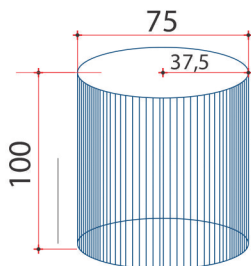

Buzinote chapa galvanizada

Chapa		kg/peça
MSG	mm	
*26	0,50	0,185
*24	0,65	0,240
*22	0,80	0,295
*20	0,95	0,350
*18	1,25	0,461
*16	1,55	0,572

* Sob encomenda

Chapa		kg/peça
MSG	mm	
*26	0,50	0,092
*24	0,65	0,120
*22	0,80	0,148
*20	0,95	0,176
*18	1,25	0,231
*16	1,55	0,287