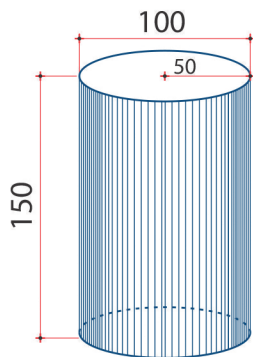

Buzinote chapa galvanizada

Chapa		kg/peça
MSG	mm	
*26	0,50	0,185
*24	0,65	0,240
*22	0,80	0,295
*20	0,95	0,350
*18	1,25	0,461
*16	1,55	0,572

* Sob encomenda

Chapa		kg/peça
MSG	mm	
*26	0,50	0,092
*24	0,65	0,120
*22	0,80	0,148
*20	0,95	0,176
*18	1,25	0,231
*16	1,55	0,287